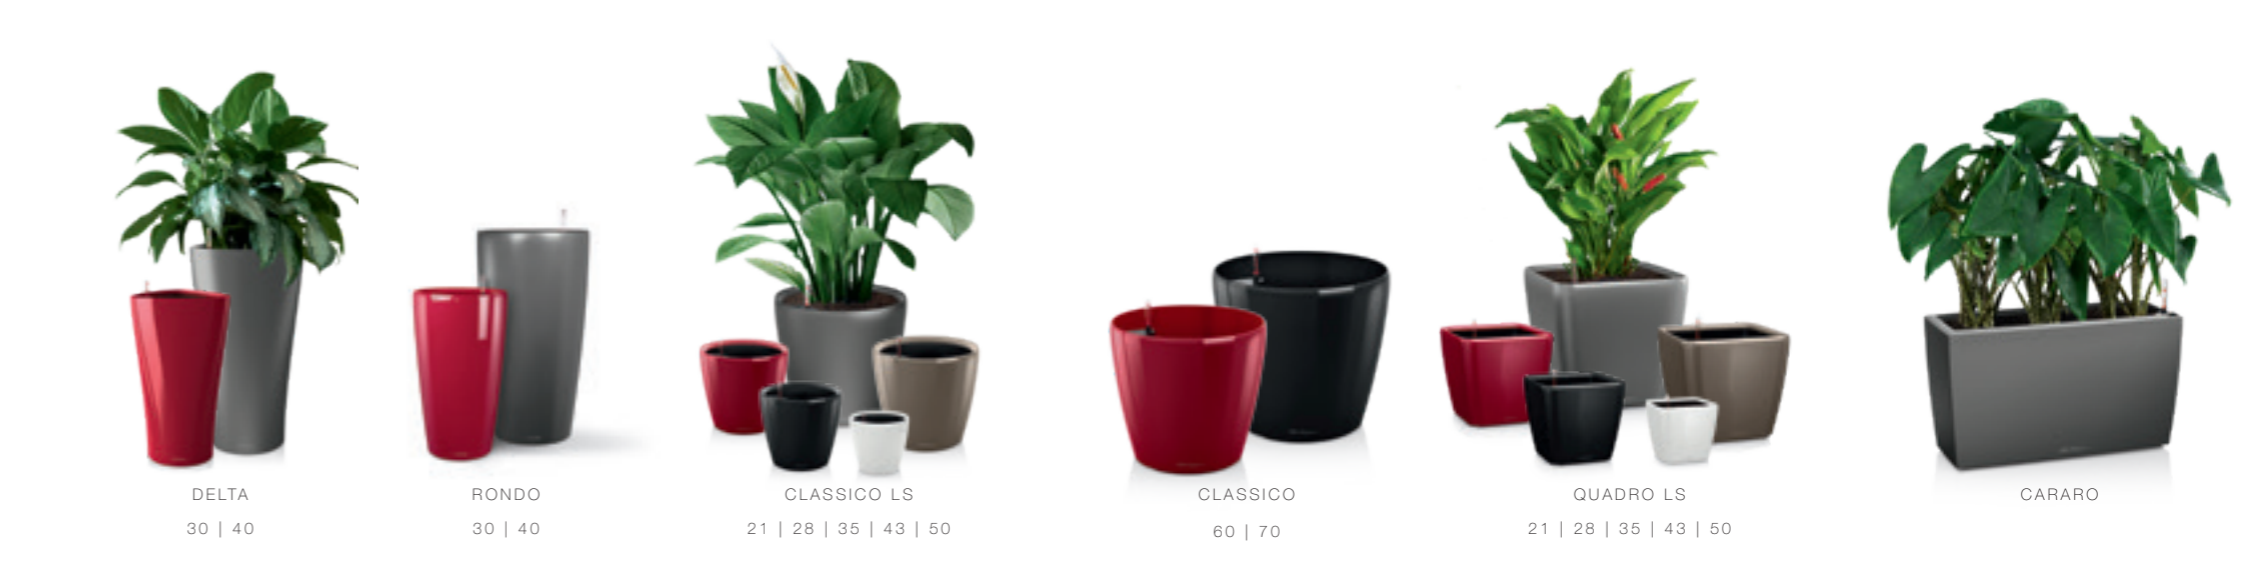

BALCONERA 50 | 80

CUBETO 30 | 40

CUBE 14 | 16

CUBE TRIPLE

PURO

Stone Puro

BALCONERA 50 | 80

CUBE 30 | 40 | 50

CUBICO 30 | 40

NIDO

TRIO 30 | 40

STAPELSTUHL

ESSTISCH KLEIN | GROSS

Cottage

DELTA
30 | 40

RONDO
30 | 40

CLASSICO LS
21 | 28 | 35 | 43 | 50

CLASSICO
60 | 70

QUADRO LS
21 | 28 | 35 | 43 | 50

CARARO