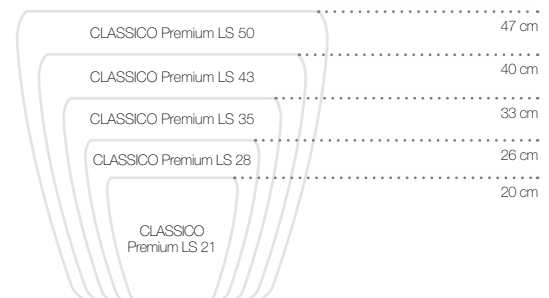

CLASSICO

Premium LS

KLASSISCHE GEFÄSSFORM
IN HOCHGLANZ-OPTIK

Der klassische Stil passt zu jedem Wohn-Ambiente.

FARBEN

	weiß hochglanz		silber metallic
	taupe hochglanz		espresso metallic
	scarlet rot hochglanz		anthrazit metallic
	schwarz hochglanz		

GRÖSSEN