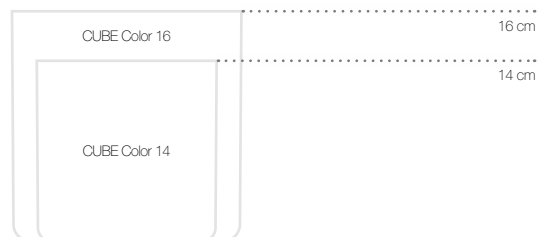

CUBE Color

DER KRÄUTERWÜRFEL

Kräuter sind aus der gesunden und modernen Küche nicht mehr wegzudenken – doch nicht alle Kräuter im Kulturtopf lassen sich zu Hause sofort komplett verarbeiten. Im würfelförmigen CUBE Color mit Webstruktur erhalten sie genau die richtige Menge an Wasser und bleiben so länger frisch – ganz ohne Umtopfen.

FARBEN

- weiß
- pistaziengrün
- schiefergrau

GRÖSSEN

ALL-IN-ONE SET