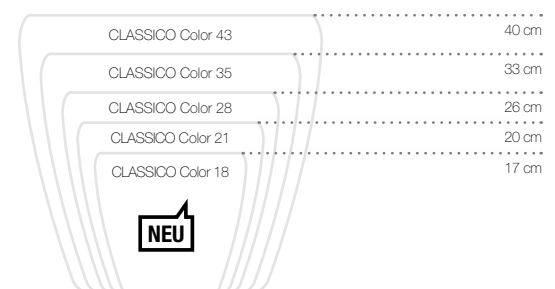

FARBEN

GRÖSSEN