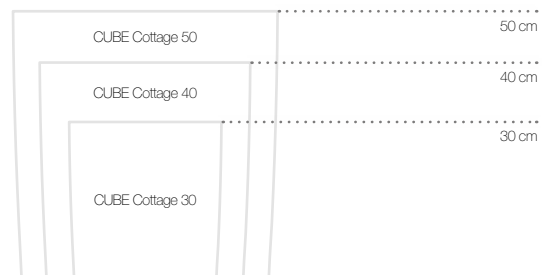

Landhaus Charme

CUBE Cottage

COTTAGE-DESIGN IM QUADRAT

Der würfelförmige CUBE Cottage fügt sich harmonisch in jedes Ambiente und entpuppt sich mit hohen oder niedrigen Blüh- oder Grünpflanzen als vielseitiges Gestaltungselement. Der wechselbare Pflanzeinsatz erleichtert die Pflege. Die verschiedenen Größen ermöglichen das „Mitwachsen“ im gleichen Modell.

FARBEN

GRÖSSEN

ALL-IN-ONE SET

+ Pflanzeinsatz mit versenkbaren
Tragegriffen (patentiert)
+ LECHUZA Erd-Bewässerungsset