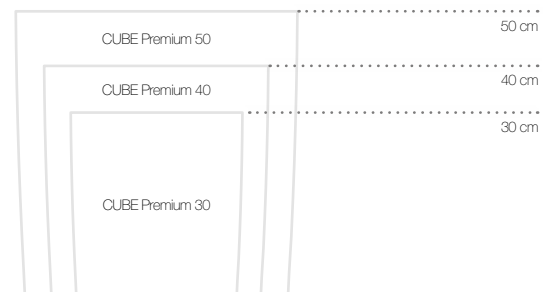

GRÖSSEN

ALL-IN-ONE SET

Pflanzgefäß

+ Pflanzeinsatz mit versenkbaren
Tragegriffen (patentiert)
+ LECHZUA Erd-Bewässerungsset