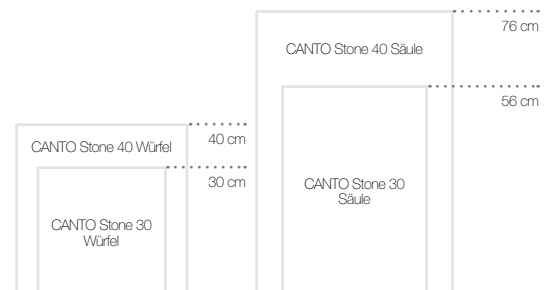

Stilvoll
Kante zeigen

CANTO Stone

NATUR TRIFFT STRUKTUR

Ob als Würfel oder als Säule – die geraden Kanten des CANTO Stone schmeicheln Pflanzen und Wohnräumen gleichermaßen. Die raue Oberfläche in Natursteinoptik bildet einen angenehmen stofflichen Kontrast zu glatten oder weichen Oberflächen.

FARBEN

GRÖSSEN