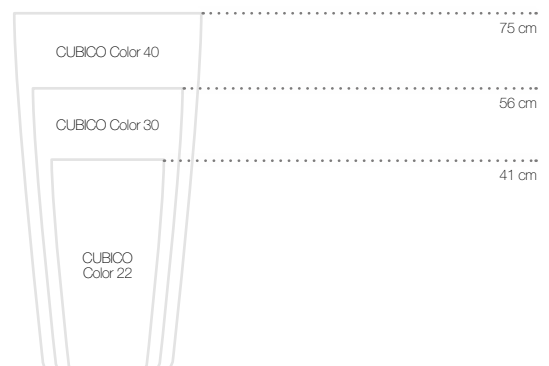

GRÖSSEN

ALL-IN-ONE SET

Pflanzgefäß

+ Pflanzeinsatz mit versenkbaren
Tragegriffen (patentiert)
+ LECHUZA Erd-Bewässerungsset

CILINDRO Color

ELEGANTE STREIFENOPTIK

Der elegante CILINDRO Color mit Nadelstreifen-Optik ist das perfekte Accessoire für ein stilvolles Ambiente. Sein minimalistisches Design erzielt eine große Wirkung und bringt eine extra Portion Design in den Alltag.