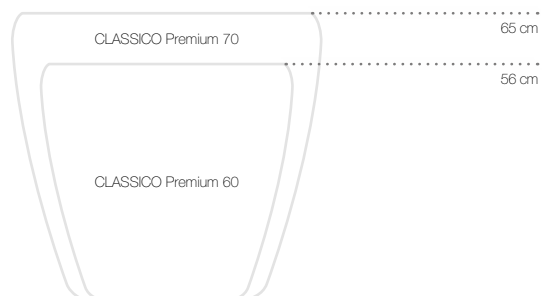

Nicht nur in Büro oder Empfangshalle: Wertvolle Pflanzen und große Räume verdienen die perfekte Inszenierung.

CLASSICO Premium 70 // Monstera, Musa, Ficus Lyrata, Kentia

FARBEN

	weiß hochglanz		silber metallic
	taupe hochglanz		espresso metallic
	scarlet rot hochglanz		anthrazit metallic
	schwarz hochglanz		

GRÖSSEN

Passendes LECHUZA Erd-Bewässerungsset
separat erhältlich

QUADRO

Premium LS

LUXURIÖSER GLANZ,
DER INS AUGES FÄLLT

Ein edler LECHUZA-Klassiker modern interpretiert:
außen edle Optik, innen intelligentes System.