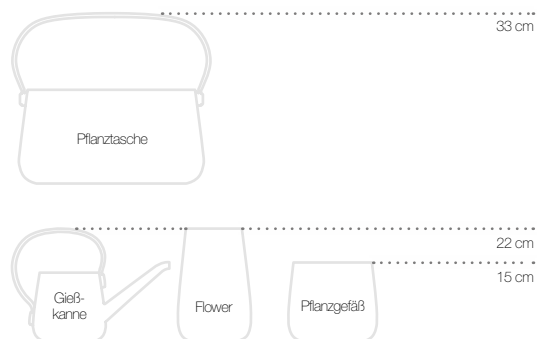

yYULA

It-Pieces by *Lechuza*®

YULA

DEKORATIVES WOHNACCESSOIRE

Modernes Wohnen heißt, mit wenigen Handgriffen und ausgewählten Lieblingsstücken aus dem eigenen Zuhause ein kleines, individuelles Paradies zu machen. Mit der neuen Vase „YULA Flower“ und der Makramee-Aufhängung machen wir modernes Wohnen noch ein Stückchen trendiger. Übrigens: Unsere beliebte YULA-Familie ist ab sofort auch komplett in der angesagten Farbe „pearl rose“ erhältlich!

FARBEN

- weiß/pearl rose seidenmatt
- weiß/pistaziengrün seidenmatt
- weiß/grau seidenmatt

GRÖSSEN

ALL-IN-ONE SETS