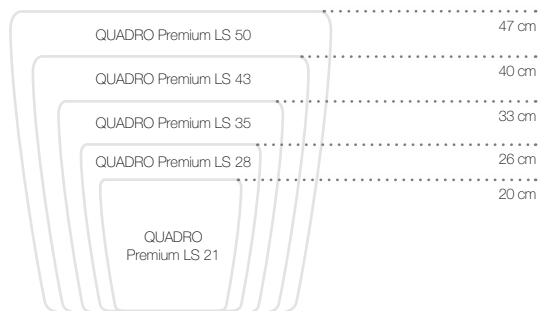

QUADRO

Premium LS

LUXURIÖSER GLANZ,
DER INS AUGES FÄLLT

Ein edler LECHUZA-Klassiker modern interpretiert:
außen edle Optik, innen intelligentes System.

FARBEN

	weiß hochglanz		silber metallic
	taupe hochglanz		espresso metallic
	scarlet rot hochglanz		anthrazit metallic
	schwarz hochglanz		

GRÖSSEN