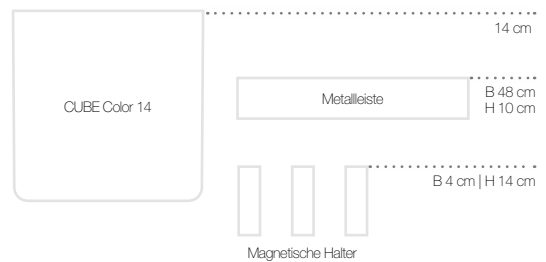

Cool
Kitchen

CUBE Color

GREEN WALL HOME KIT COLOR

Praktisch und platzsparend: Mit dem Starterset Green Wall Home Kit Color finden unsere beliebten Kräutertöpfe selbst in der kleinsten Küche ihren Platz.

FARBEN

GRÖSSEN