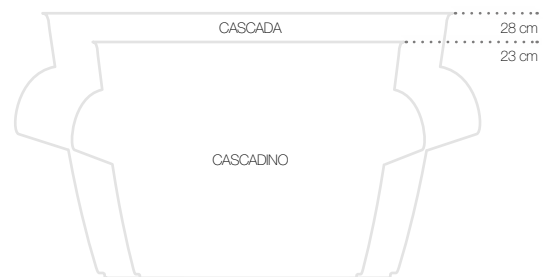

Ob als Einzelgefäß, als 2er- oder 3er-Turm – CASCADINO und CASCADA Color bringen viel Pflanzenfreude auf kleiner Stellfläche.

FARBEN

schiefergrau

GRÖSSEN

ALL-IN-ONE SET

Pflanzgefäß

+ LECHUZA Erd-Bewässerungsset