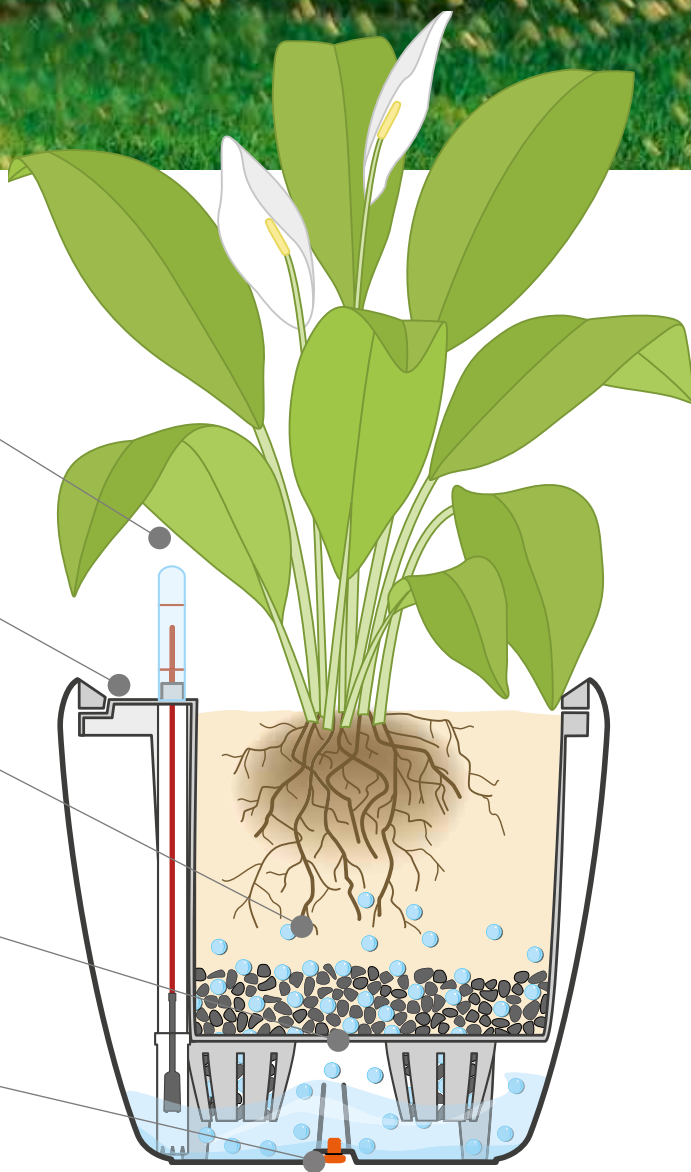

MADE IN GERMANY

Original LECHUZA

BEWÄSSERUNGSSYSTEM

Alle LECHUZA-Pflanzgefäße überzeugen vor allem durch das einzigartige Erd-Bewässerungssystem. Das integrierte Wasserreservoir ermöglicht dabei die optimale Versorgung der Pflanze. Ein Wasserstandsanzeiger zeigt genau, wann wieder Zeit zum Gießen ist. Herausnehmbare Pflanzeinsätze bei vielen LECHUZA-Gefäßen erleichtern das schnelle Wechseln der Bepflanzung.

Wir vereinen Funktion, Design + Qualität

WASSERSTANDS- ANZEIGER

Sorgt für volle Gießkontrolle

EINFÜLLSCHACHT

Leichtes Einfüllen von Wasser und Dünger

LECHUZA-PON PFLANZSUBSTRAT

Dosiert perfekt die Wasserzufuhr der Pflanze

TRENNBODEN

Bildet den Wasserspeicher im Gefäßboden

BODENSCHRAUBE

Beim Einsatz im Freien wird sie entfernt, damit Regenwasser ablaufen kann. Für Drinnen lässt sie sich einfach wieder einsetzen.

Lechuza®

T H E O R I G I N A L