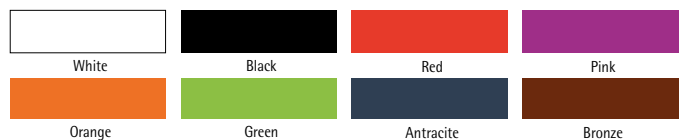

60 cm	30 cm	19 cm	45 cm	
80 cm	40 cm	26 cm	61 cm