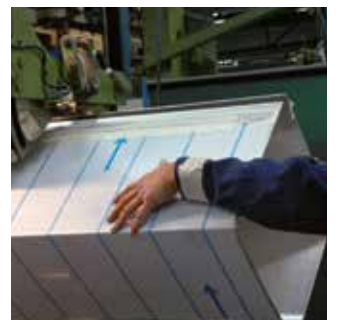

38 cm	38 cm	75 cm	67 cm	
38 cm	38 cm	100 cm	92 cm	

Castor base | Wielbodern | Rollenkrantz 38x38 cm